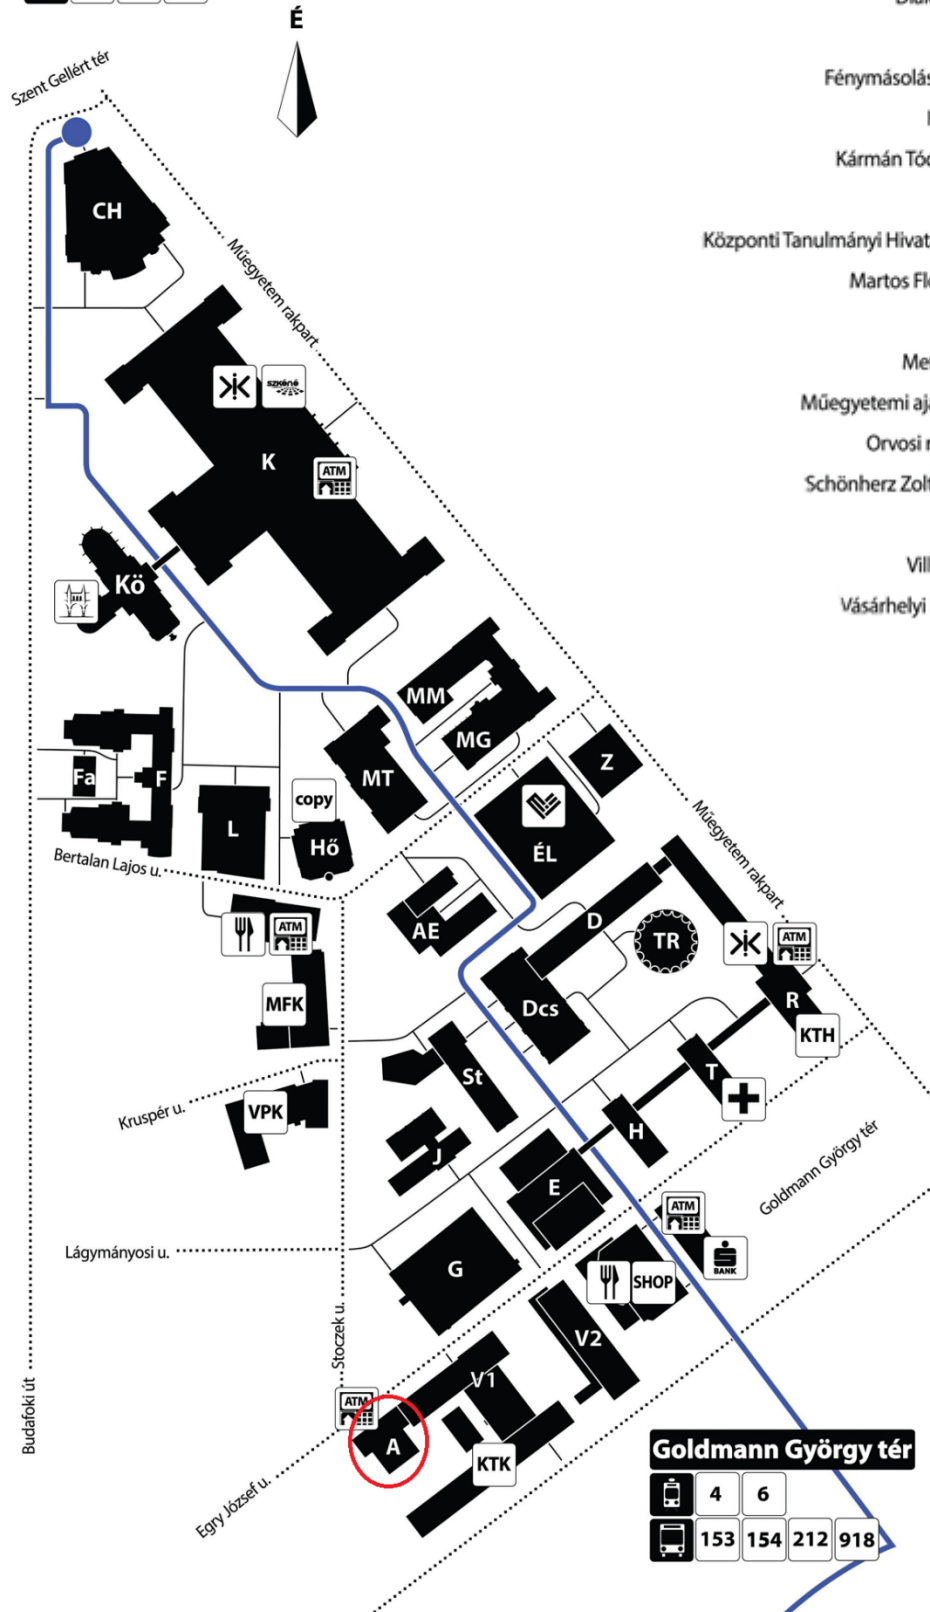

Szent Gellért tér

M	4					
	18	19	41	47	48	49
	7	86	107	133	233	907 973
	D11	D12	D13			

- Bankautomata/ATM
- BME Sportközpont/University Sport Centre
- Buszmegálló/Bus stop
- Diákközpont/Student Centre
- ERSTE Bank
- Fénymásolás-nyomatás/Copy centre
- Hajóállomás/Ship station
- Kármán Tódor kollégium/Dormitory
- Könyvtár/Library
- Központi Tanulmányi Hivatal/Central Student Office
- Martos Flóra kollégium/Dormitory
- Menza/Cafeteria
- Metró/Underground station
- Műgyetemi ajándékbolt/BME gift shop
- Orvosi rendelő/Doctors' surgery
- Schönherz Zoltán kollégium/Dormitory
- Szkéné Színház/Theatre
- Villamosmegálló/Tram stop
- Vásárhelyi Pál kollégium/Dormitory

Goldmann György tér

	4	6		
	153	154	212	918